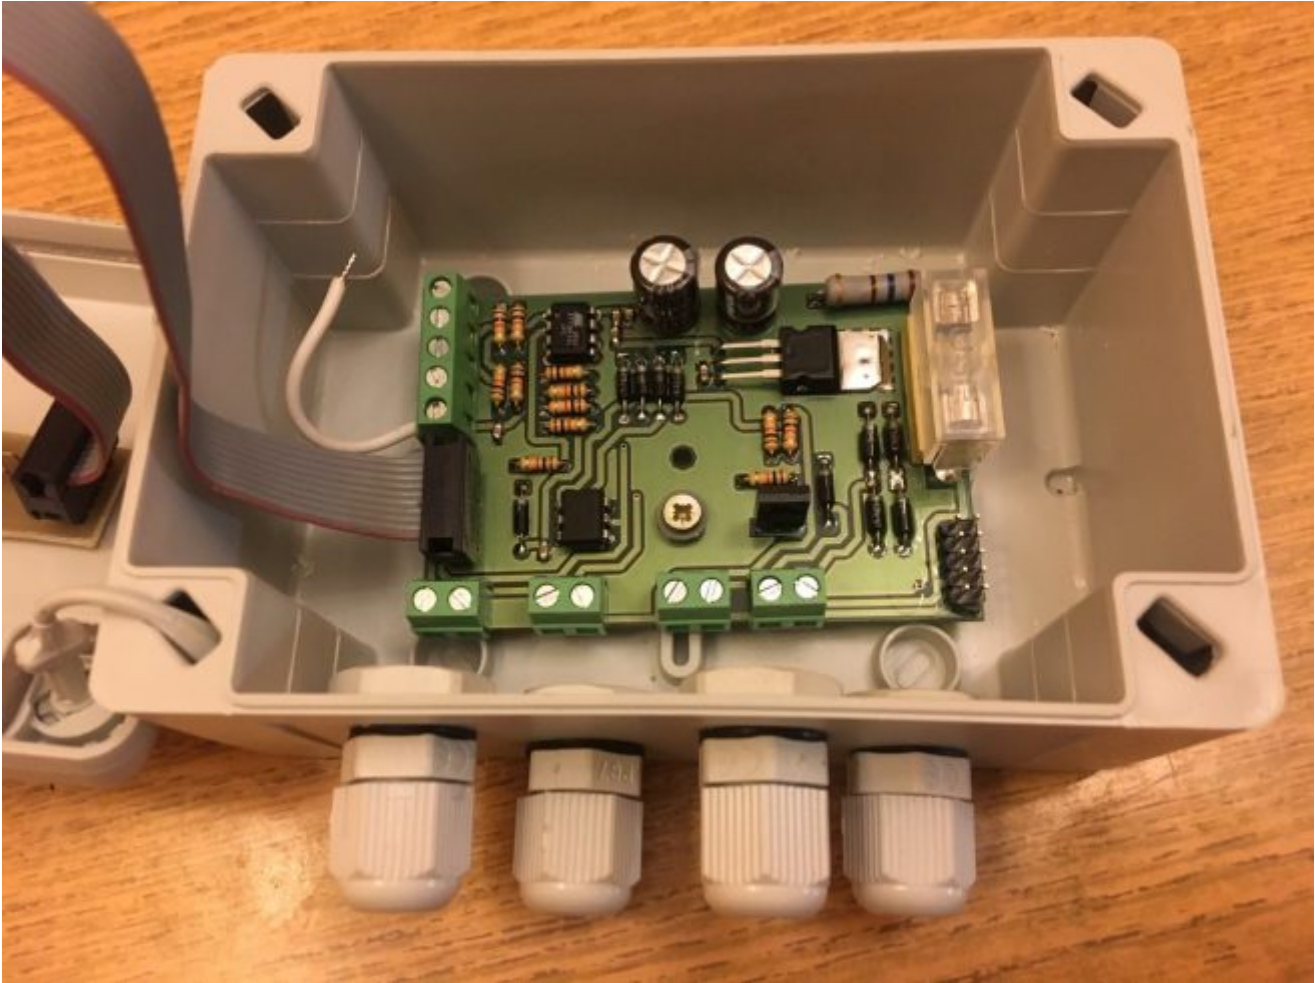

Нова конструкція блока управління дозатором молока ДМ-01